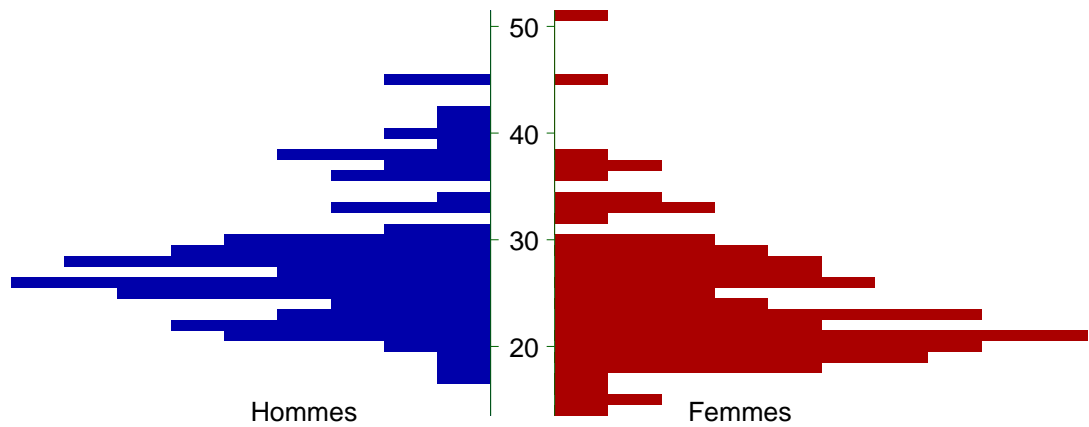

## STATISTIQUES SUR L'AGE AU 1° MARIAGE

Descendance de Guillaume DUFOUR (conjoints compris)

Statistiques effectuées sur 174 personnes (84 hommes et 90 femmes)

Age moyen au 1° mariage : 26 ans  
(28 ans pour les hommes, et 24 ans pour les femmes)

Evolution de l'âge moyen au 1° mariage au cours des siècles